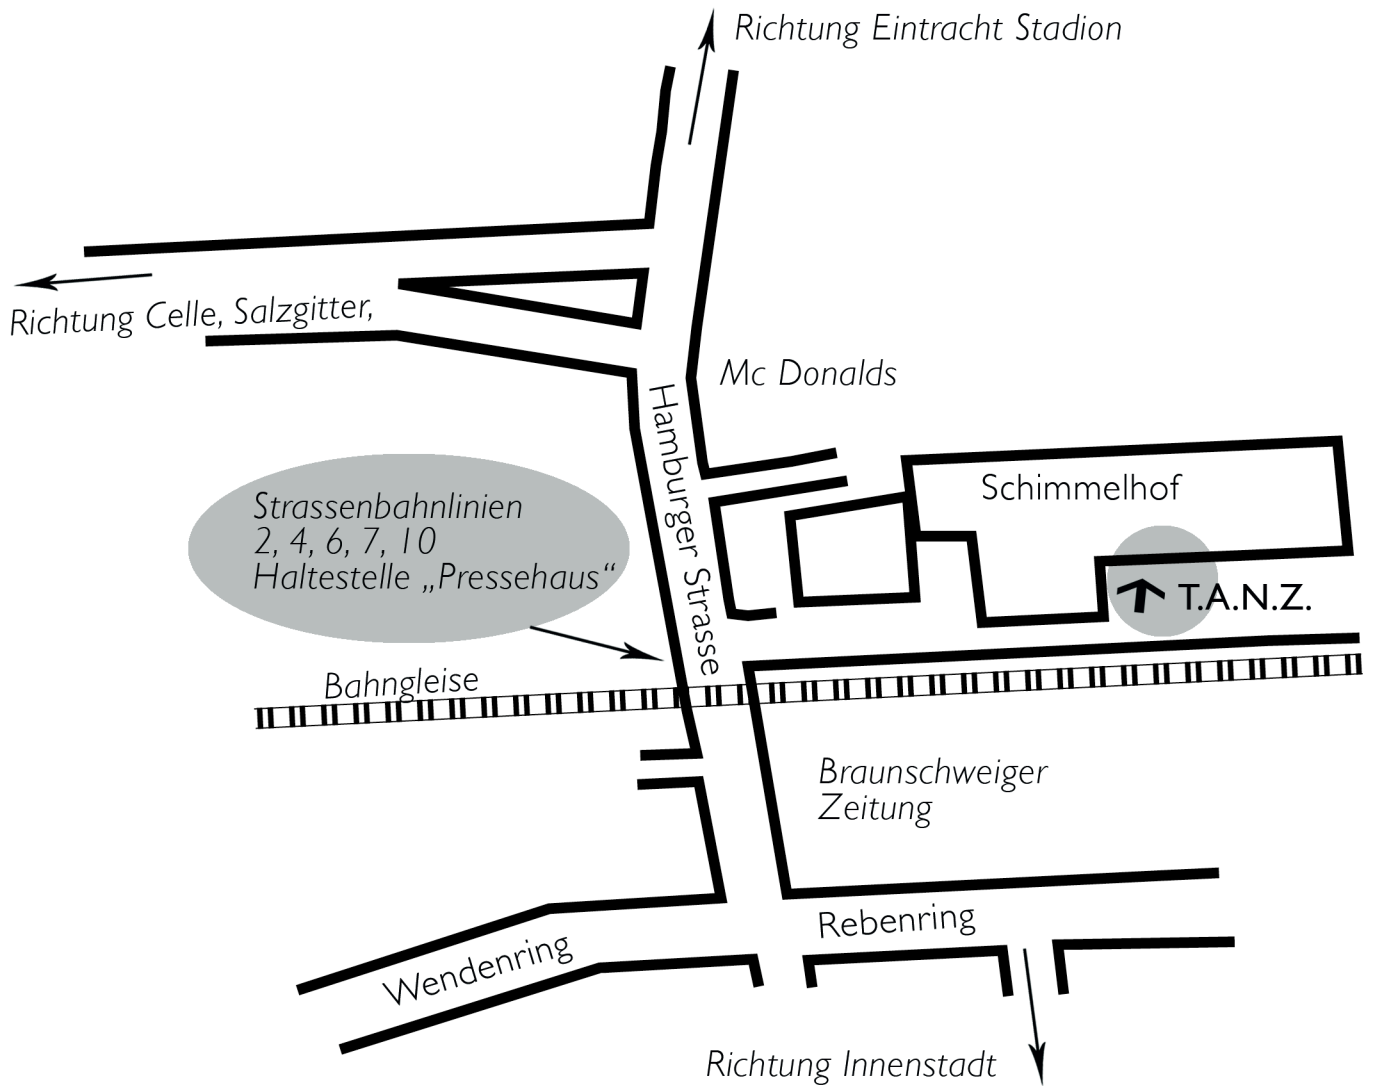

Anfahrt zu T.A.N.Z. Braunschweig:

Von der A2: Celle, Helmstedt, Peine, Wolfsburg...
am Autobahnkreuz Braunschweig- Nord auf die A391
am Autobahnkreuz Ölper auf die A392
am Autobahn-Ende rechts auf die Hamburger Str.
nach ca. 500m vor den Bahnschienen links auf den Schimmelhof

Von der A39: Hildesheim, Salzgitter
am Autobahndreieck Braunschweig-Südwest auf die A391
am Autobahnkreuz Ölper auf die A392
am Autobahn-Ende rechts auf die Hamburger Str.
nach ca. 500m vor den Bahnschienen links auf den Schimmelhof

Von der A395: Bad Harzburg, Goslar, Wolfenbüttel
am Autobahndreieck Braunschweig-Süd auf die A39
am Autobahndreieck Braunschweig-Südwest auf die A391
am Autobahnkreuz Ölper auf die A392
am Autobahn-Ende rechts auf die Hamburger Str.
nach ca. 500m vor den Bahnschienen links auf den Schimmelhof